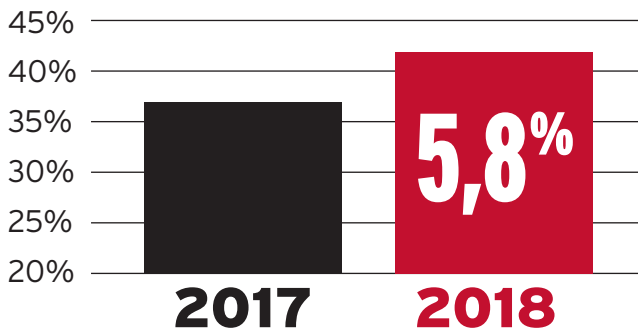

## EEN JAAR VRUCHTBAARHEIDSTOENAME

Interne gegevens tonen een vruchtbaarheidstoename aan van 5,8 %

Van de stal, naar het lab, naar de tank en naar de boerderij, wij zijn gedreven door wetenschap en resultaatgericht

## HOGERE BEVRUCHTINGSCIJFERS

gebaseerd op de interne database van Semex met meer dan **500.000** inseminaties

## Hoge vruchtbaarheids stieren

THE SEMEX DIFFERENCE