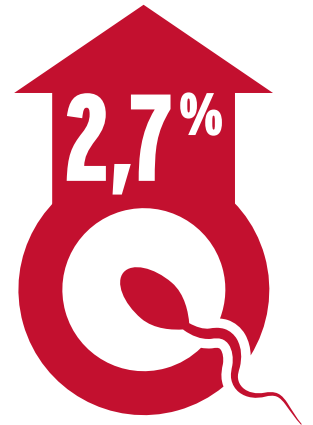

## EEN JAAR VRUCHTBAARHEIDSTOENAME

Interne gegevens tonen een vruchtbaarheidstoename aan van 5,8 %

Van de stal, naar het lab, naar de tank en naar de boerderij, wij zijn gedreven door wetenschap en resultaatgericht

## HOGERE BEVRUCHTINGSCIJFERS

gebaseerd op de interne database van Semex met meer dan **500.000** inseminaties